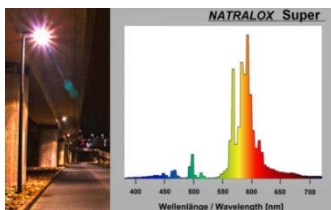

NATRALOX®

DUO-Longlife

NAE

NAT

OrderCode	Product groupe	Type	Wattage	Base	Lumen	Voltage	Life time	Box quantity	Energy Class
2000180	NAE-D/S	NAE-D/S 50 W	50 W	E27	4 000 lm	230 V	58 000 h	12	A
2000181	NAE-D/S	NAE-D/S 70 W	70 W	E27	6 000 lm	230 V	58 000 h	12	A+
2000182	NAE-D/S	NAE-D/S 100 W	100 W	E40	9 500 lm	230 V	58 000 h	12	A+
2000183	NAE-D/S	NAE-D/S 150 W	150 W	E40	15 000 lm	230 V	64 000 h	12	A+
2000184	NAE-D/S	NAE-D/S 250 W	250 W	E40	30 500 lm	230 V	64 000 h	12	A+
2000185	NAE-D/S	NAE-D/S 400 W	400 W	E40	52 000 lm	230 V	64 000 h	12	A++
2000186	NAE-D/S	NAE-D/S 600 W	600 W	E40	84 000 lm	230 v	64 000 h	12	A++
2000190	NAT-D/S	NAT-D/S 50 W	50 W	E27	4 200 lm	230 V	58 000 h	12	A
2000191	NAT-D/S	NAT-D/S 70 W	70 W	E27	6 400 lm	230 V	58 000 h	12	A+
2000192	NAT-D/S	NAT-D/S 100 W	100 W	E40	10 000 lm	230 V	58 000 h	12	A+
2000193	NAT-D/S	NAT-D/S 150 W	150 W	E40	16 500 lm	230 V	64 000 h	12	A+
2000194	NAT-D/S	NAT-D/S 250W	250 W	E40	32 000 lm	230 V	64 000 h	12	A+
2000195	NAT-D/S	NAT-D/S 400 W	400 W	E40	55 000 lm	230 V	64 000 h	12	A++
2000196	NAT-D/S	NAT-D/S 600 W	600 W	E40	88 000 lm	230 v	64 000 h	12	A++
Average rated life (Hrs. @ 12 Hr./Start)									
2000226	NAT-D	NAT-D 1000 w	230 V 1000 w	E40	130 000 lm	230 V	36 000 h	6	A++
2000214	NAE-D	NAE-D 1000 W	230 V 1000 W	E40	128 000 lm	230 v	36 000 h	6	A++