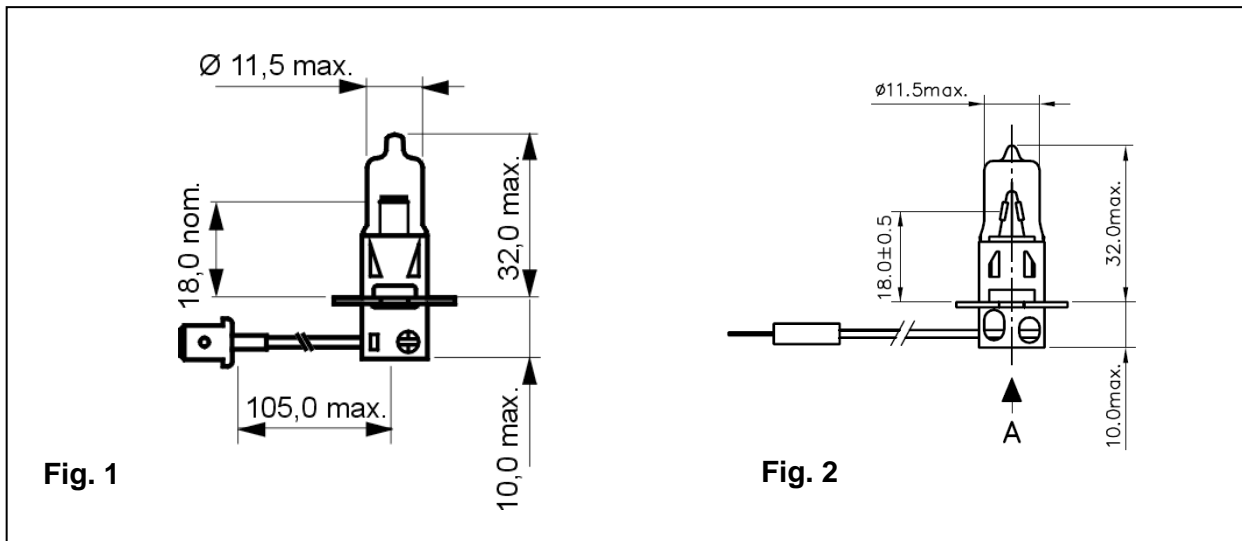

Halogen Speziallampen für Elektromobile

Halogen special lamps for electrical vehicle

Technical and ordering data						
Volt Voltage	Watt Wattage	Socket Cap	Lichtstrom Luminous flux	Lebensdauer Average life	Bild Figure	Artikelnummer Ordering number
V	W		Lm	hrs.		
24	35	PK22s	510	150	1	48692
48	45	PK22s	900	180	1	48698
48	50	PK22s	800	1000	1	48690
80	55	PK22s	900	180	2	48699